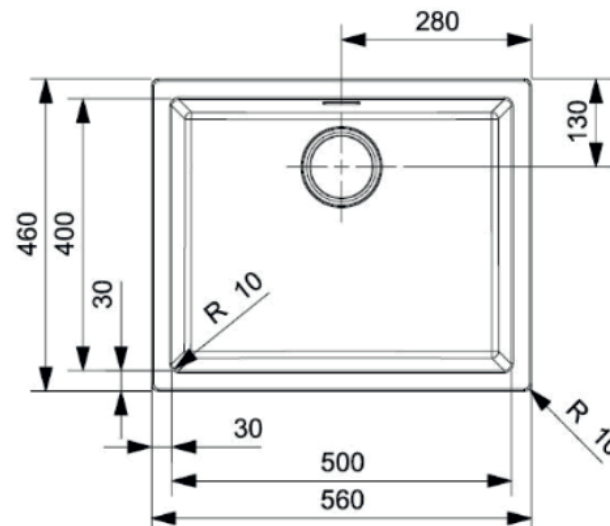

Amsterdam 50 køkkenvask Udskæringsmål

Varenr.: R30844M
VVS-nr.: 682487151

Min. skabsbredde: 600 mm

Fikseringsclips til nedfældning medfølger

LAVABO®

UDSKÆRINGSMÅL Nedfældning
AUSSPARURNG Einbau
CUTOUT Normal installation