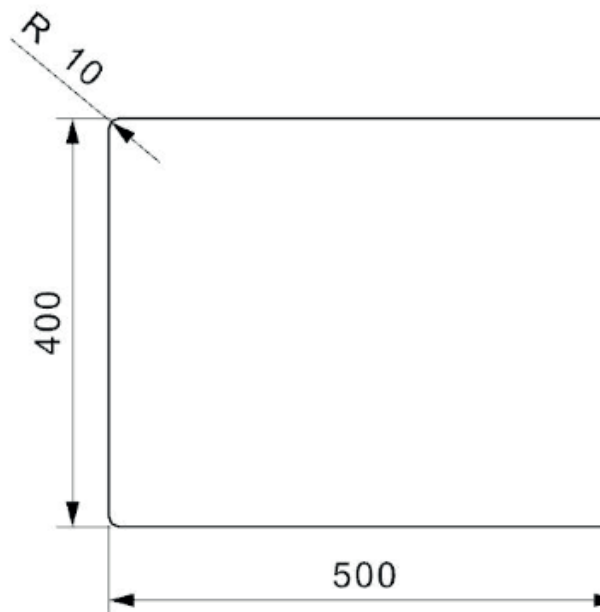

UDSKÆRINGSMÅL Underlimning
AUSSPARURNG Unterbau
CUTOUT Undermount